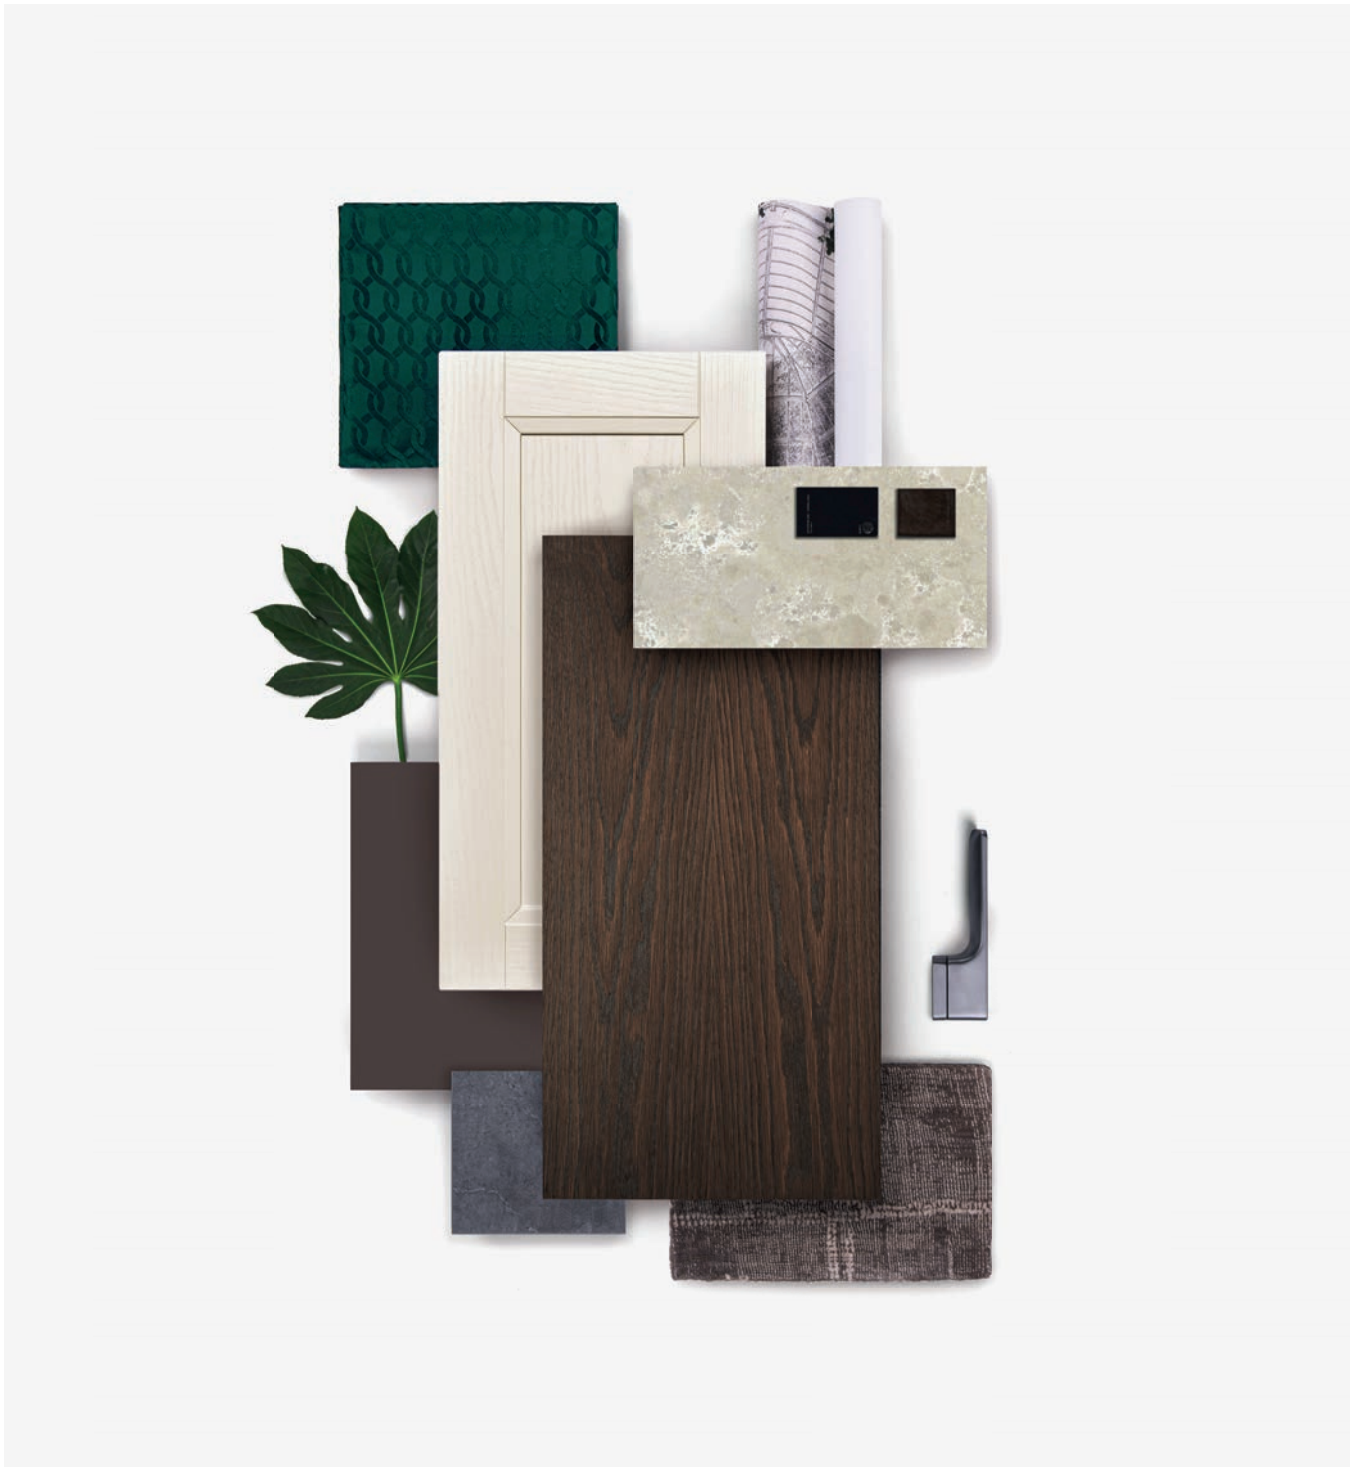

dveře NICE champagne kartáčovaná (DCHGkar) / dub americký hnědý (DDBAHN) | **pracovní deska** TECHNISTONE - NOBLE OLYMPOS MIST | **korpus** champagne (LCHG)

door NICE brushed champagne (DCHGkar) / american brown oak (DDBAHN) | **worktop** TECHNISTONE - NOBLE OLYMPOS MIST | **carcass** champagne (LCHG)

дверь NICE шампанско щётчатая (DCHGkar) / дуб американский коричневый (DDBAHN) | **столешница** TECHNISTONE - NOBLE OLYMPOS MIST | **корпус** шампанское (LCHG)